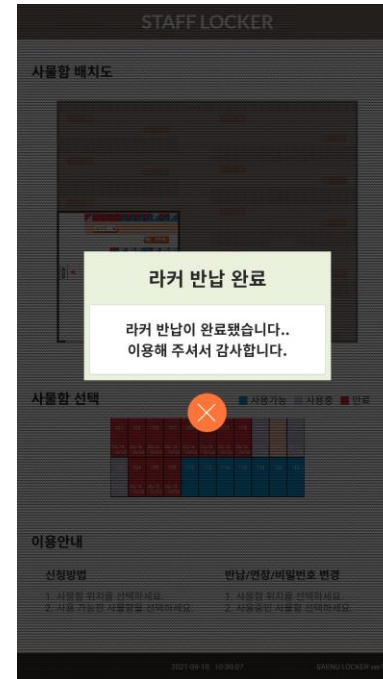

사물함 반납

이용을 완료한 사물함을 반납합니다.