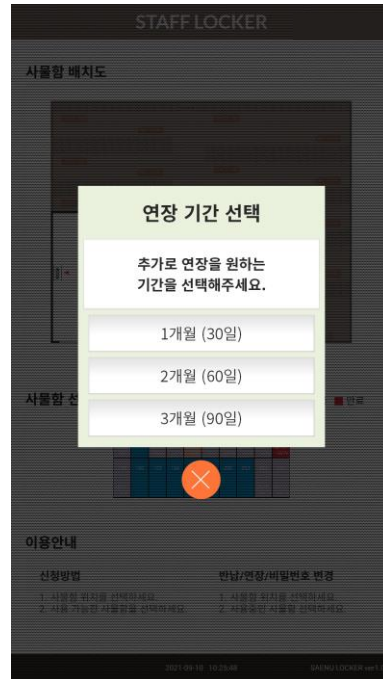

기간 연장

라커 이용 기간을 연장합니다.