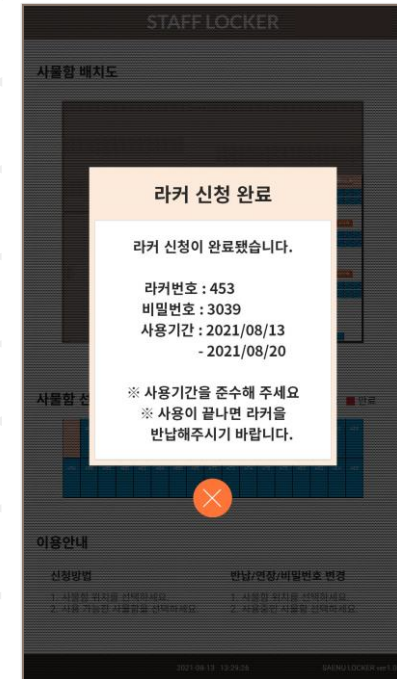

3. 신청 완료

사물함 이용신청을 완료합니다.