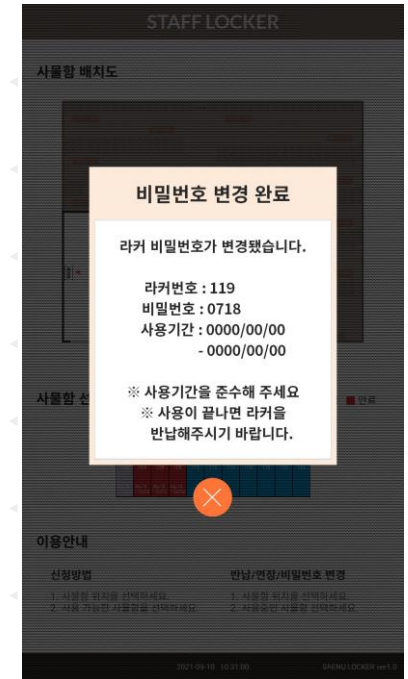

비밀번호 변경

등록한 비밀번호를 변경합니다.