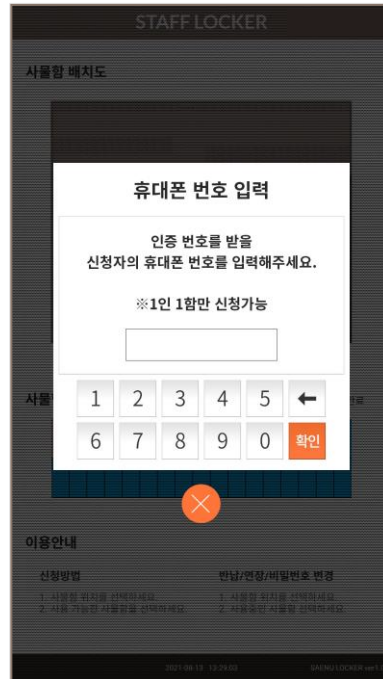

### 스마트 키 라커 시스템

### 사물함 이용자

- 비밀번호 인증
- 이용현황 확인
- 이용 예약

SMS알림  
PUSH알림

\* 옵션

## 이용 프로세스 - 이용 신청

### 1. 사물함 선택

이용하고자 하는 사물함을 선택합니다.